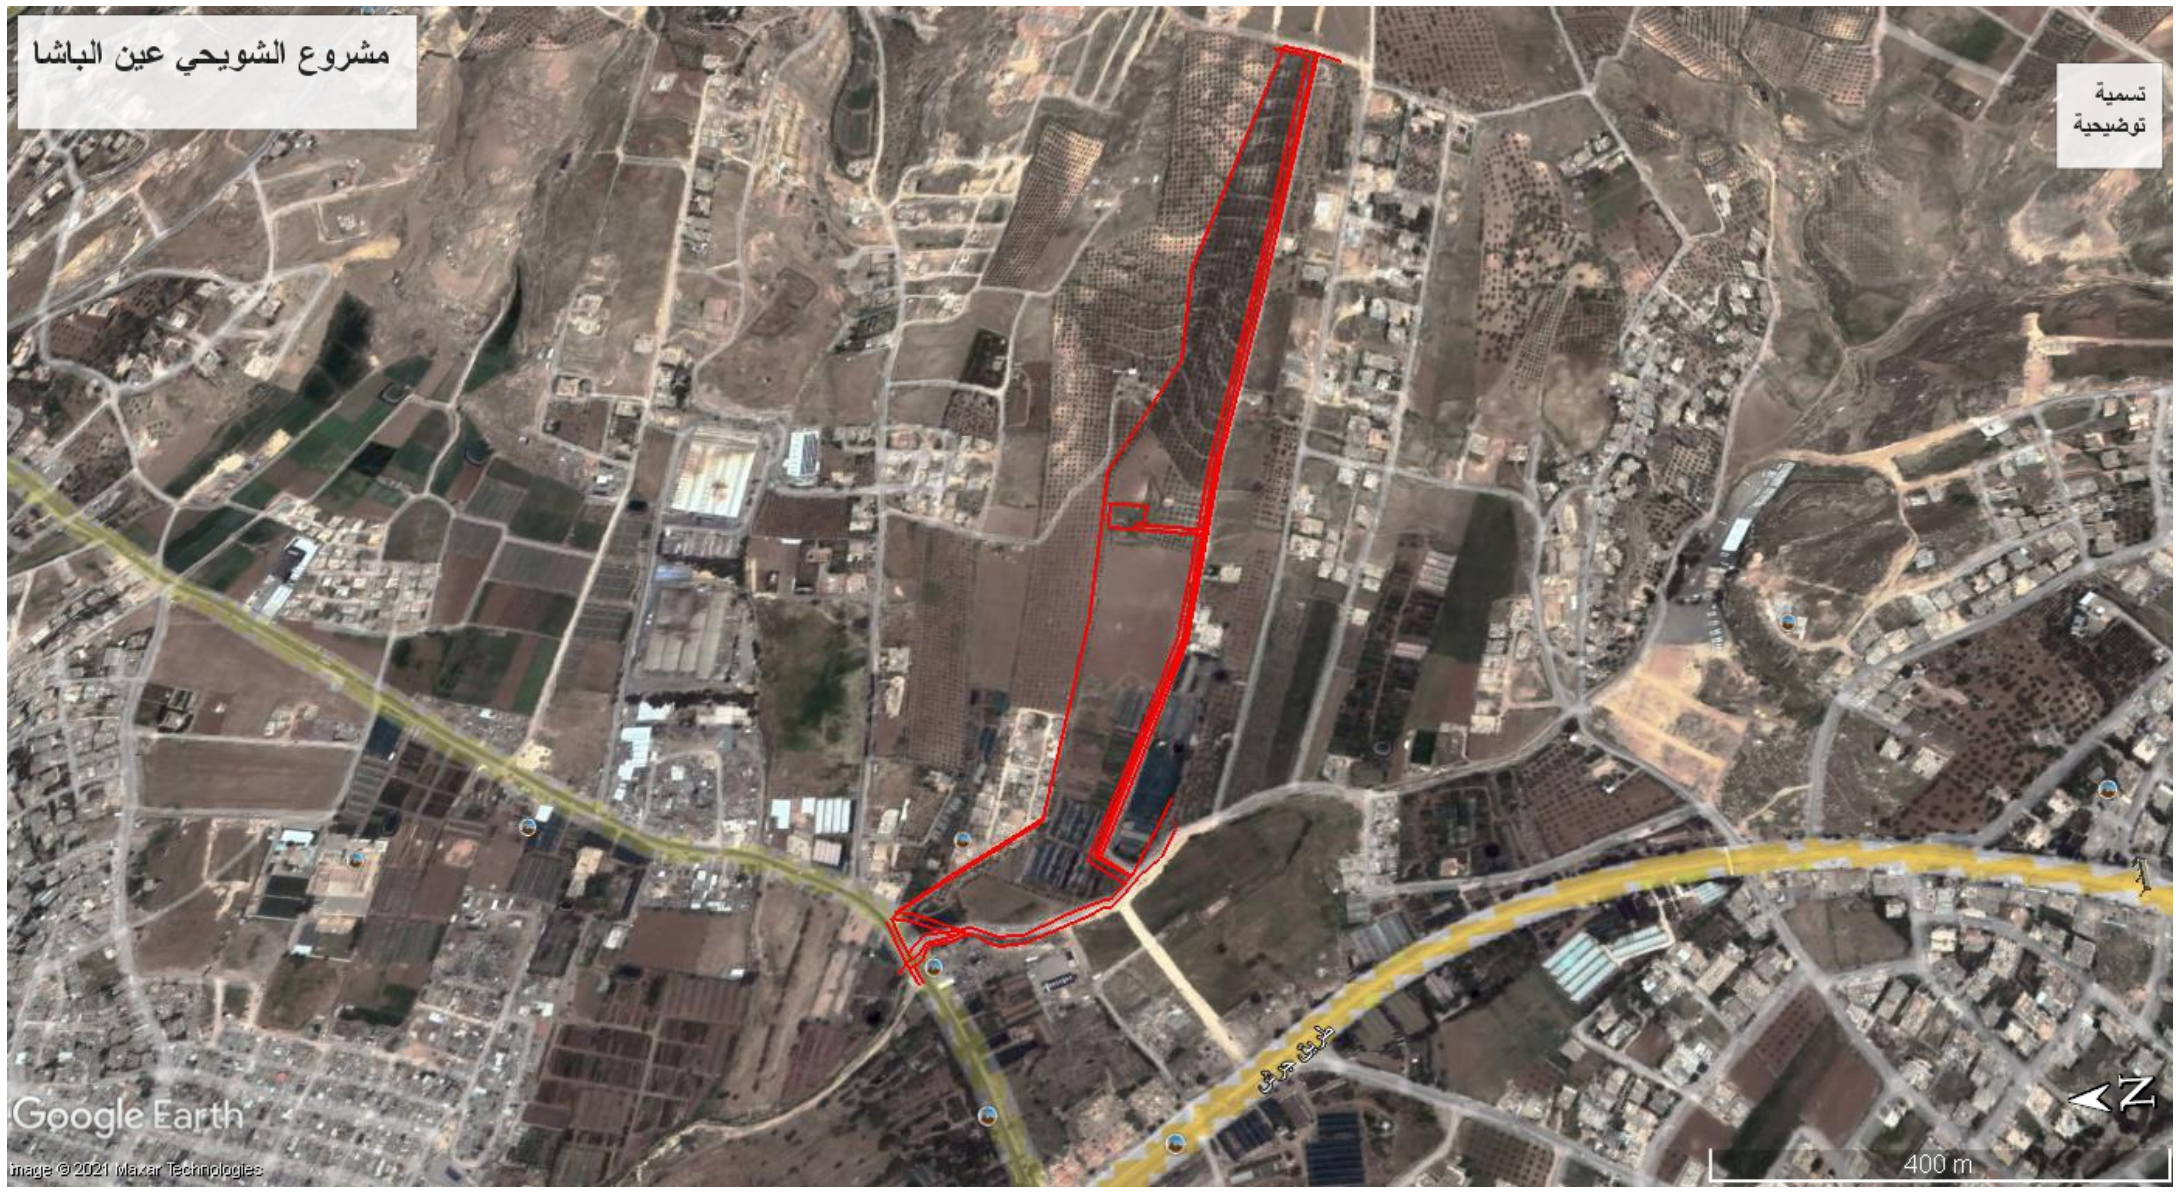

مشروع الشويحي عين الباشا

تسمية
توضيحية

Google Earth
Image © 2021 Maxar Technologies

400 m

مشروع الشويحي عين الباشا

تسمية
توضيحية

Google Earth
Image © 2021 Maxar Technologies

500 m

مشروع الشويحي عين الباشا

تسمية
توضيحية

Google Earth

image © 2021 Maxar Technologies

400 m

طريق جديد

مشروع الشويحي عين الباشا

تسمية
توضيحية

مشروع الشويحي عين الباشا

تسمية
توضيحية

مشروع الشويحي عين الباشا

تسمية
توضيحية

مشروع الشويحي عين الباشا

تسمية
توضيحية

Google Earth

Image © 2021 Maxar Technologies