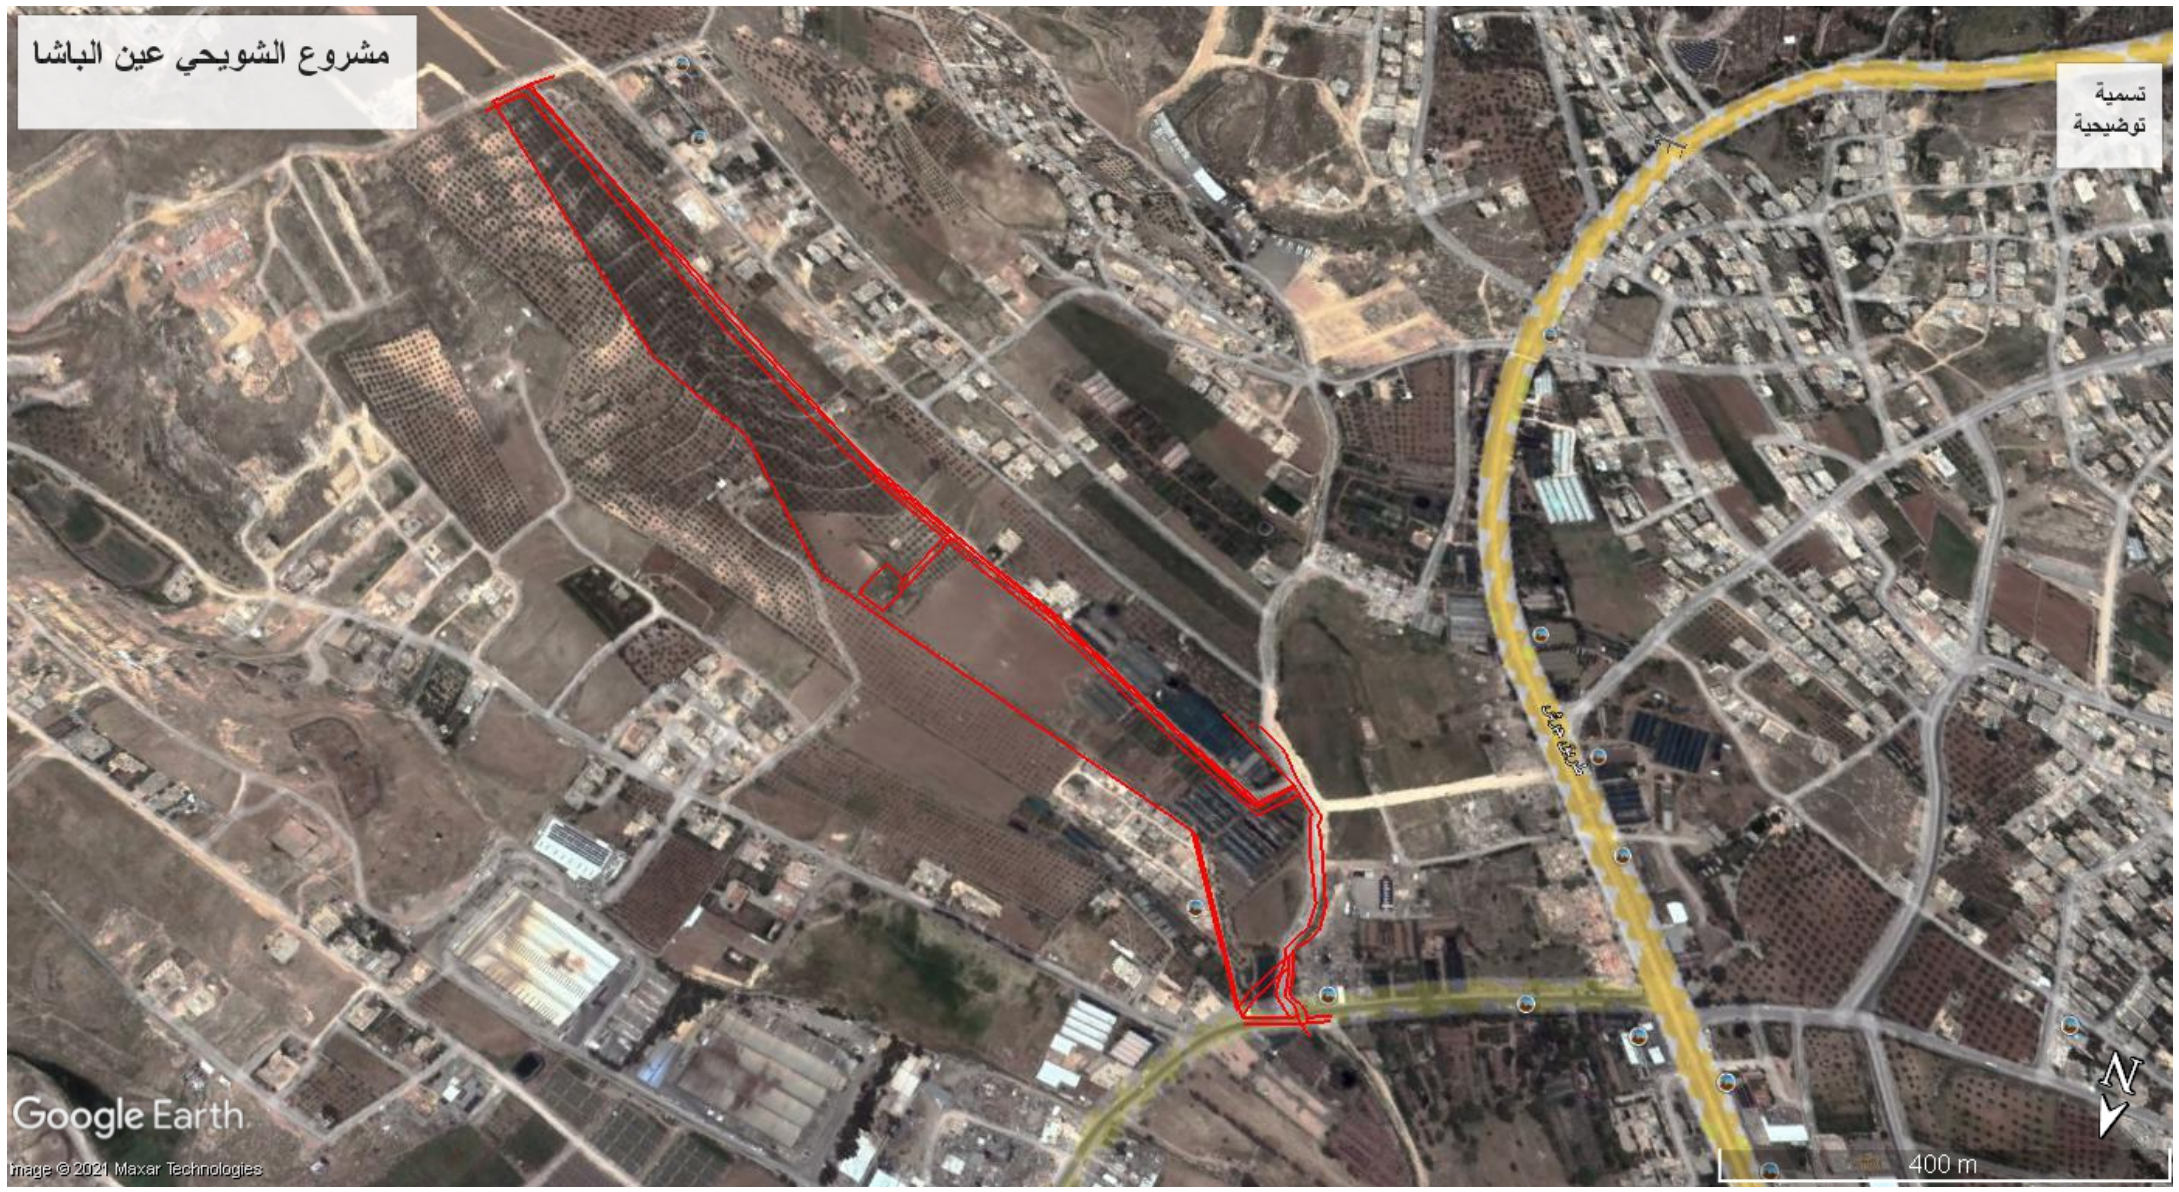

مشروع الشويحي عين الباشا

تسمية
توضيحية

Google Earth
Image © 2021 Maxar Technologies

400 m

مشروع الشويحي عين الباشا

تسمية
توضيحية

Google Earth
Image © 2021 Maxar Technologies

500 m

مشروع الشويحي عين الباشا

تسمية
توضيحية

Google Earth

image © 2021 Maxar Technologies

400 m

طريق جديد

مشروع الشويحي عين الباشا

تسمية
توضيحية

مشروع الشويحي عين الباشا

تسمية
توضيحية

مشروع الشويحي عين الباشا

تسمية
توضيحية

مشروع الشويحي عين الباشا

تسمية
توضيحية

Google Earth

Image © 2021 Maxar Technologies