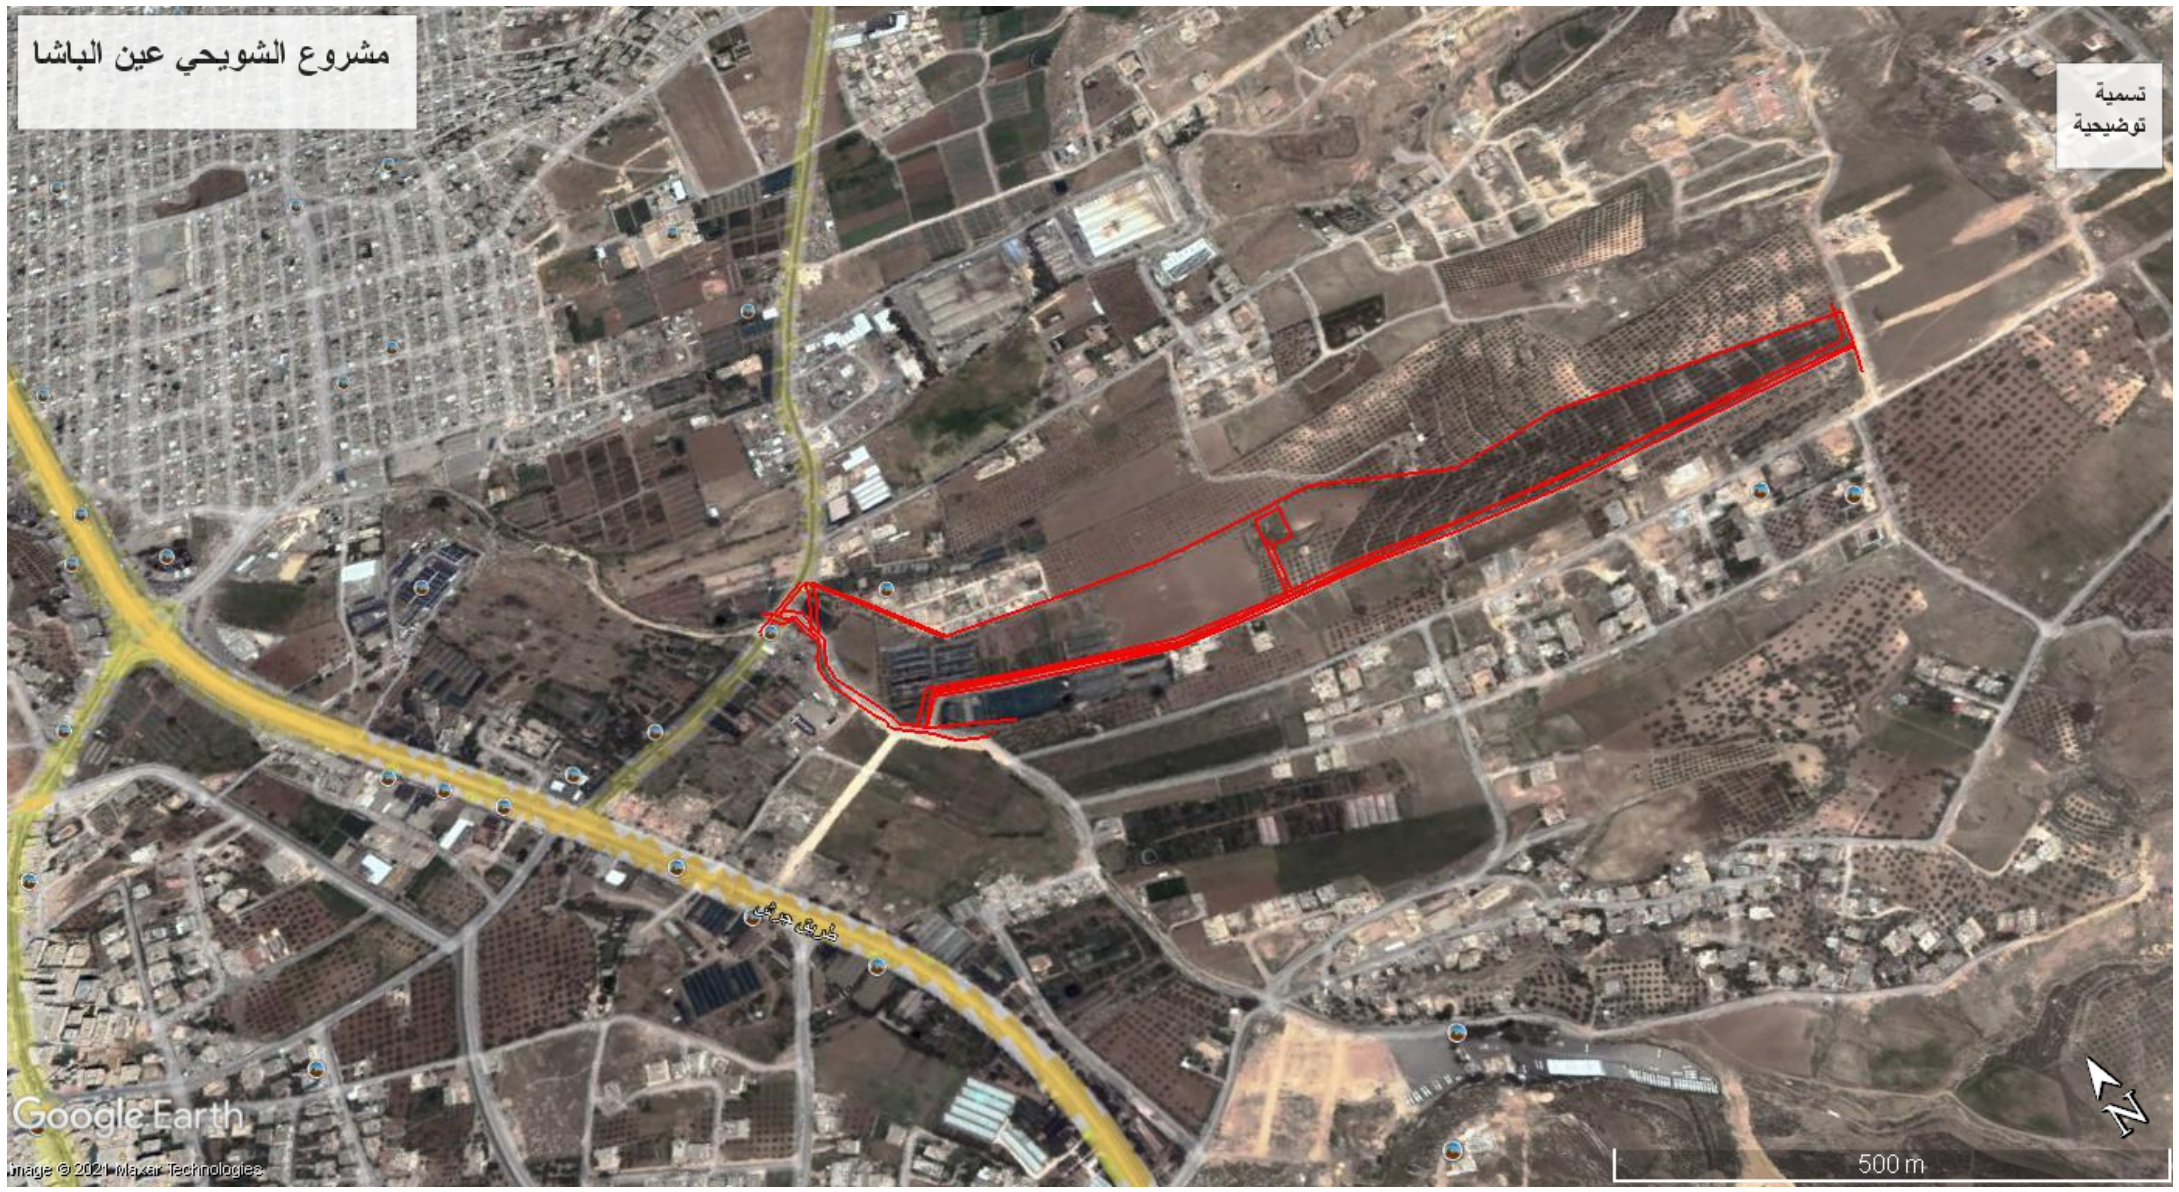

مشروع الشويحي عين الباشا

تسمية
توضيحية

Google Earth
Image © 2021 Maxar Technologies

400 m

مشروع الشويحي عين الباشا

تسمية
توضيحية

Google Earth
Image © 2021 Maxar Technologies

500 m

مشروع الشويحي عين الباشا

تسمية
توضيحية

Google Earth

image © 2021 Maxar Technologies

400 m

طريق جديد

مشروع الشويحي عين الباشا

تسمية
توضيحية

مشروع الشويحي عين الباشا

تسمية
توضيحية

مشروع الشويحي عين الباشا

تسمية
توضيحية

مشروع الشويحي عين الباشا

تسمية
توضيحية

Google Earth

Image © 2021 Maxar Technologies