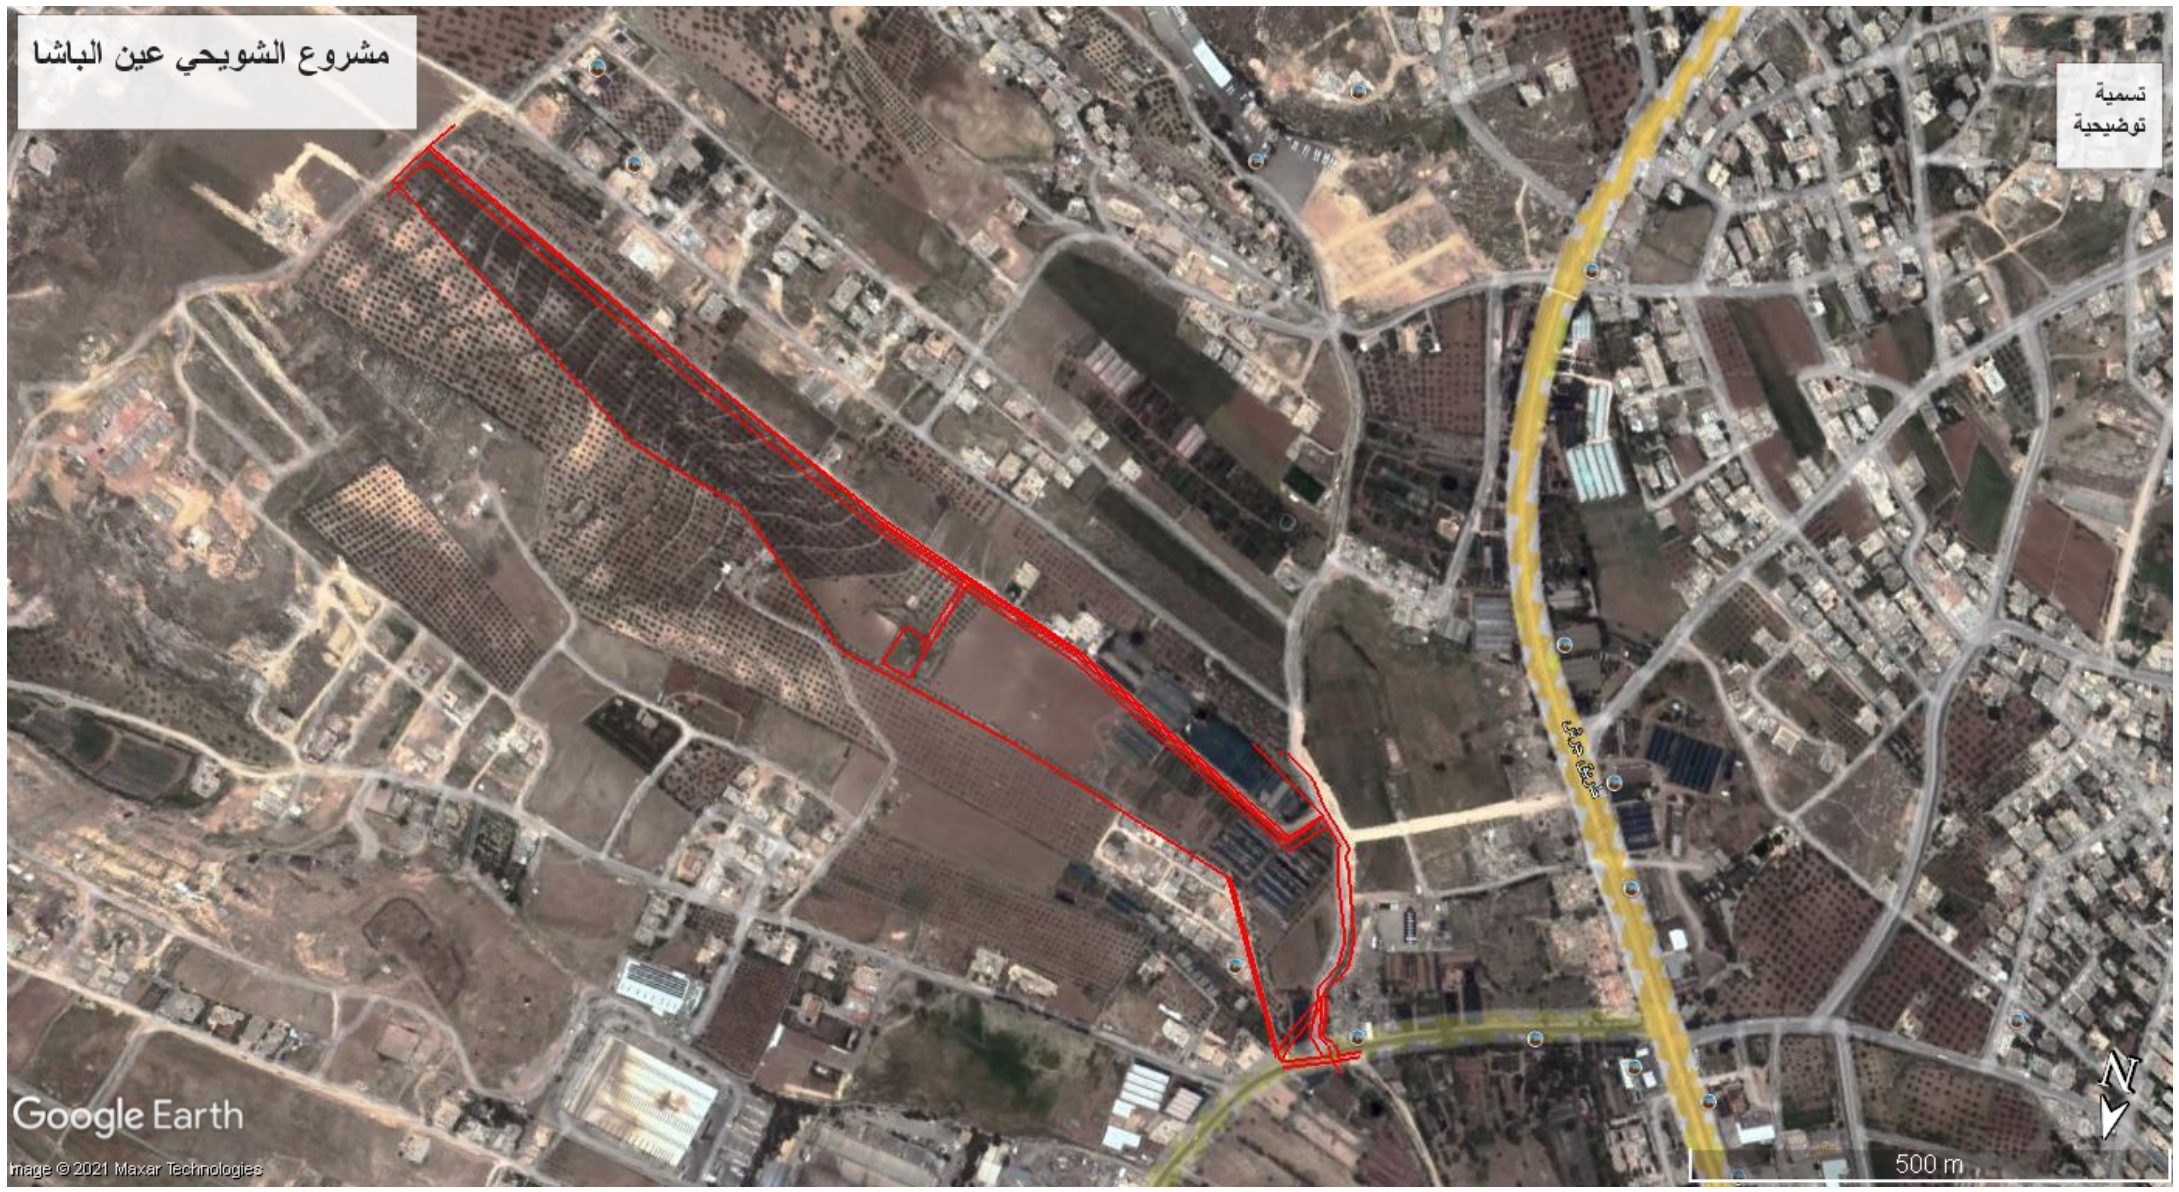

مشروع الشويحي عين الباشا

تسمية
توضيحية

Google Earth
Image © 2021 Maxar Technologies

400 m

مشروع الشويحي عين الباشا

تسمية
توضيحية

Google Earth
Image © 2021 Maxar Technologies

500 m

مشروع الشويحي عين الباشا

تسمية
توضيحية

Google Earth

image © 2021 Maxar Technologies

400 m

طريق جديد

مشروع الشويحي عين الباشا

تسمية
توضيحية

مشروع الشويحي عين الباشا

تسمية
توضيحية

مشروع الشويحي عين الباشا

تسمية
توضيحية

مشروع الشويحي عين الباشا

تسمية
توضيحية

Google Earth

Image © 2021 Maxar Technologies