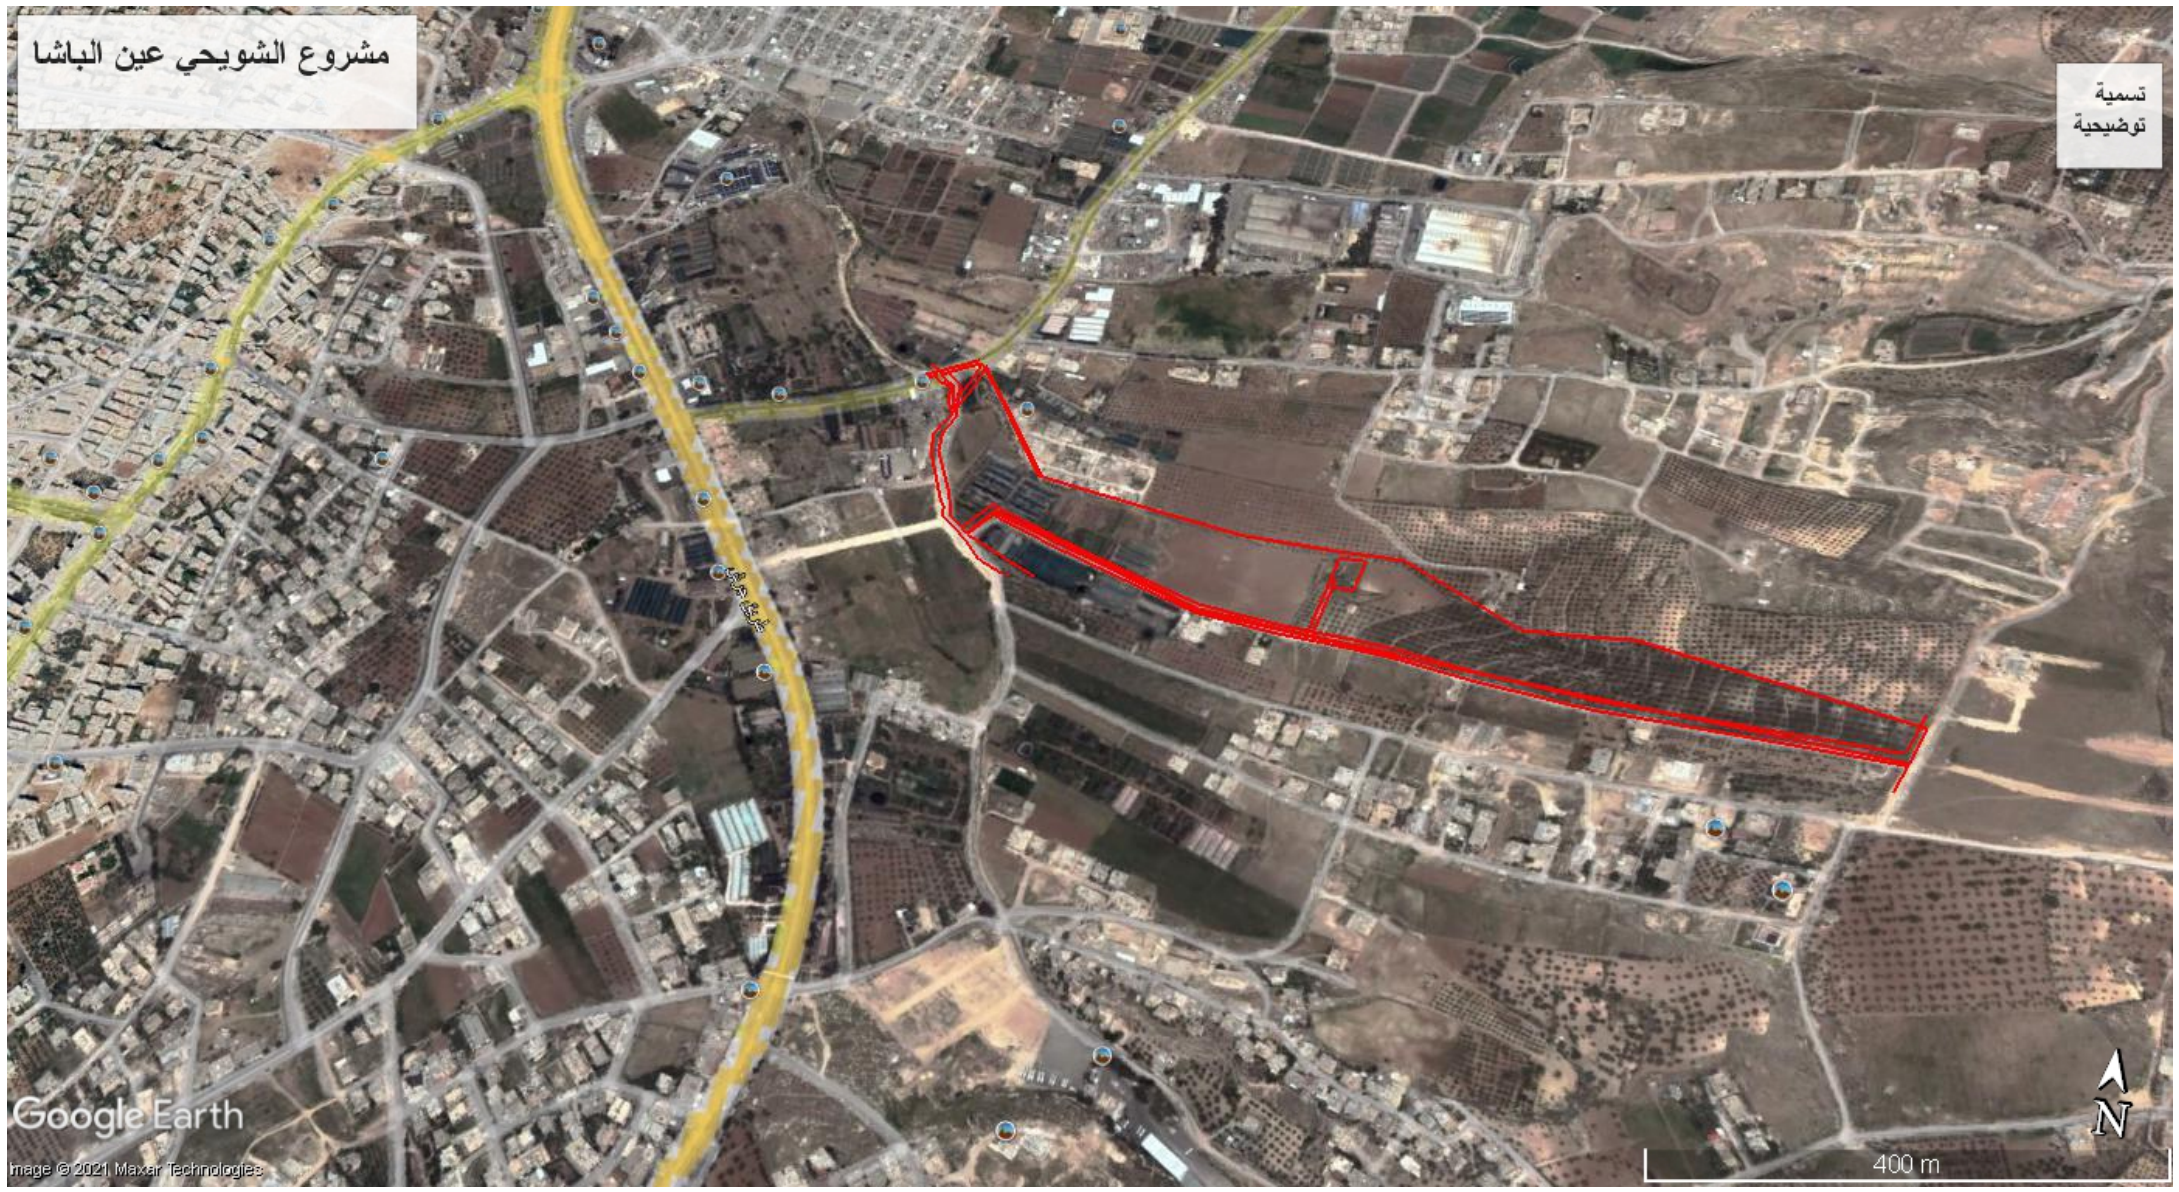

مشروع الشويحي عين الباشا

تسمية
توضيحية

Google Earth
Image © 2021 Maxar Technologies

400 m

مشروع الشويحي عين الباشا

تسمية
توضيحية

Google Earth
Image © 2021 Maxar Technologies

500 m

مشروع الشويحي عين الباشا

تسمية
توضيحية

Google Earth

image © 2021 Maxar Technologies

400 m

طريق جديد

مشروع الشويحي عين الباشا

تسمية
توضيحية

مشروع الشويحي عين الباشا

تسمية
توضيحية

مشروع الشويحي عين الباشا

تسمية
توضيحية

مشروع الشويحي عين الباشا

تسمية
توضيحية

Google Earth

Image © 2021 Maxar Technologies